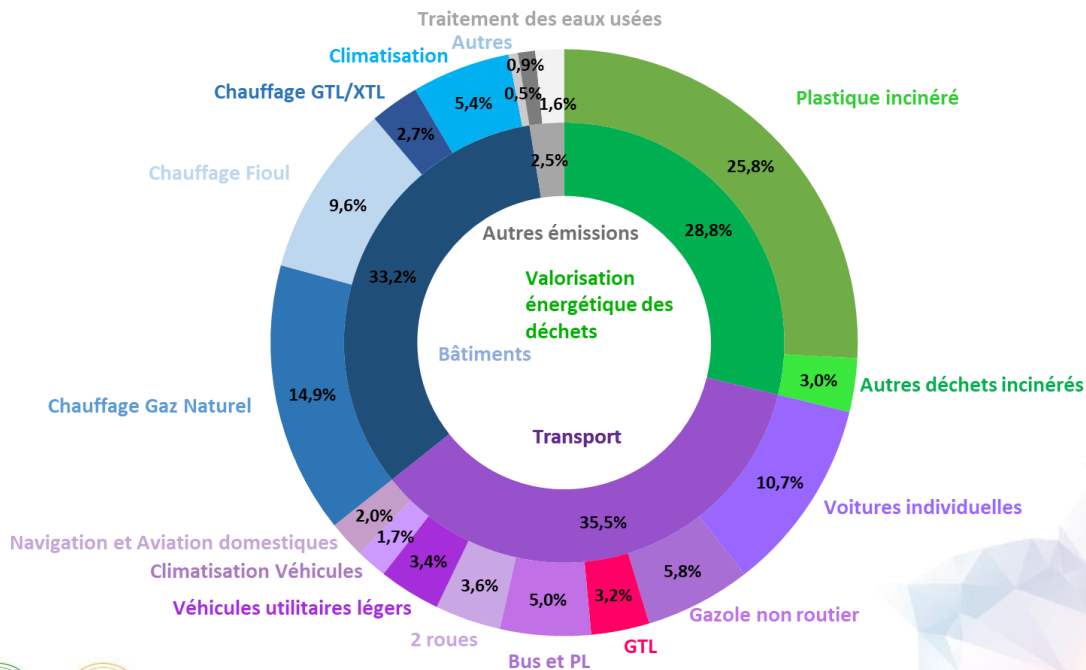

# Les sources d'émissions de Monaco

Emission de GES en 2021:  
73 600 Tonnes de CO2

Engagement - 55% par rapport à 1990 en 2030

Engagement carbonéutralité en 2050

Répartition des émissions GES en 2021